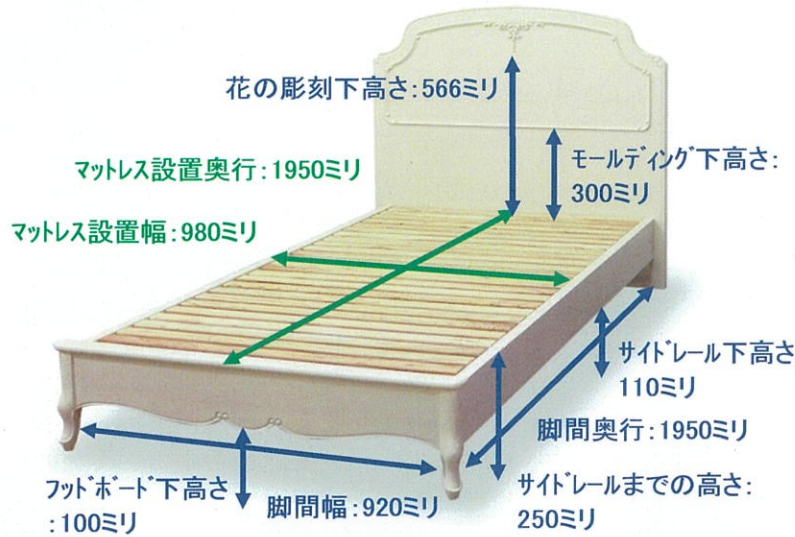

商品仕様書	商品コード	シリーズ名	商品名
	DM: 378336・WH: 378350	フルール-DM・フルール-WH	ベッドS-F

環境対策	F☆☆☆相当
脚オープン部	幅920×奥1950mm サイドレール下高さ 110mm フットボード下高さ 100mm サイドレールまでの高さ250mm
ヘッドボード	床板から花の彫刻までの高さ:566mm 床板からモールディングまでの高さ:300mm
マットレス設置部分	幅980×奥1950mm

- ヘッドボード形状
- 彫刻
- 彫刻

※マットレス・シーツは商品に含まれません。
※写真と商品は色合いが多少異なる場合がございます。予めご了承下さい。

組立	完成品()・組立品(●)	大人2人で 20分
----	---------------	-----------

	幅	奥行	高さ	座部高さ		幅	奥行
サイズ	1058mm	2030mm	980mm		天板サイズ		
本体重量				46.5kg	床板耐荷重		100kg

材質(塗装)	主材	DM:マホガニー・MDF WH:マホガニー(脚部)・リンデン・MDF	床板関係	材質	マホガニー
	突板	DM:マホガニー WH:リンデン		形状	スノコ
	塗装・設定色	ポリウレタン塗装・DM:ブラウン色 WH:アイボリー色		塗装	ポリウレタン塗装(クリア)
	背面処理	塗装仕上げ		原産国	インドネシア

梱包荷姿		幅	奥行	高さ	3辺合計	才数	梱包重量	外形(梱包材料)	
	ヘッド	1	1130mm	165mm	1070mm	2365mm	7	24.7kg	ダンボール
	サイド	2	2020mm	190mm	175mm	2385mm	2	14.7kg	ダンボール
	床板	3	1025mm	975mm	95mm	2095mm	4	14.7kg	ダンボール
		4				0	54.1kg		
梱包個口数		3個口	梱包内数量		1個	梱包ケアマーク		有り(●) ・ 無し()	